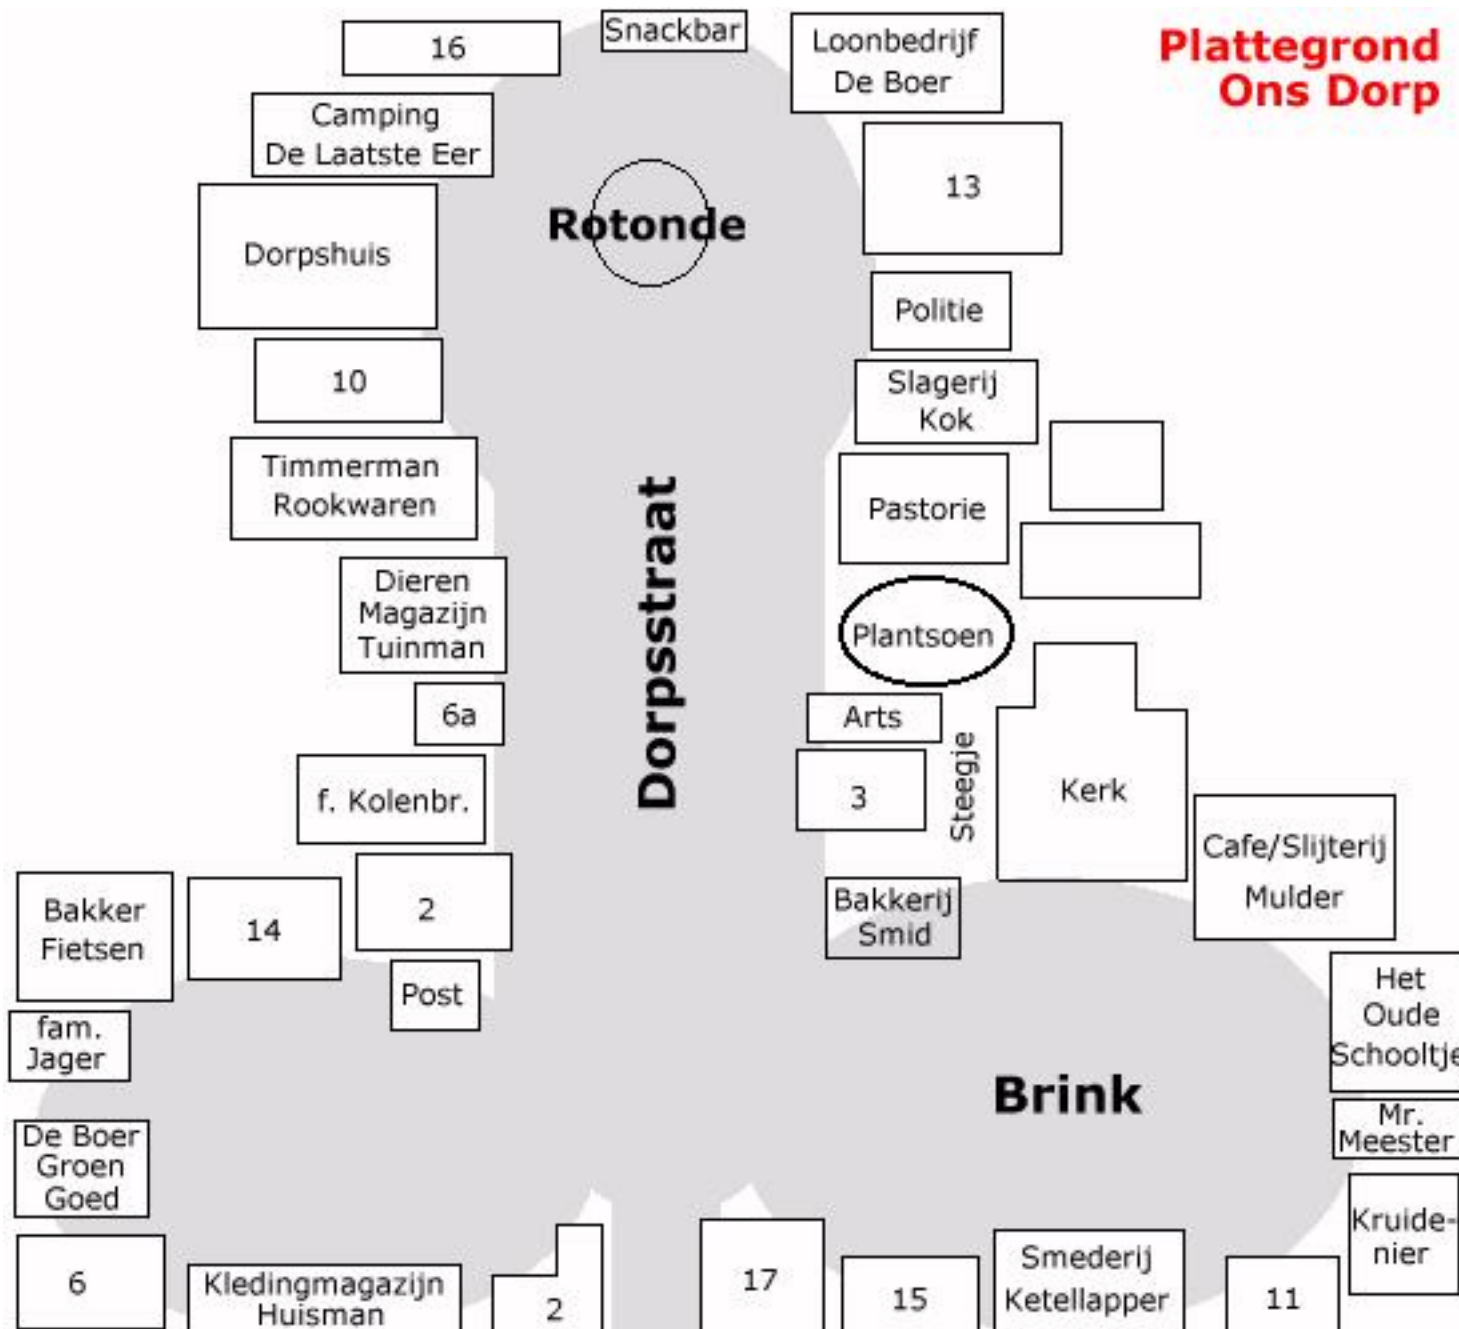

Plaatselijk Nieuws

uit

Ons Dorp

Ten geleide:

Op deze plattegrond is de sinds de aanleg van de nieuwe rotonde sterk gewijzigde verkeerssituatie uitgebeeld.

Legenda:

Bestrating, met klinkers, kinderkopjes of anderszins, is op deze plattegrond in grijs weergegeven. Bebouwing is in wit weergegeven, evenals alle overige landschapsbepalende elementen. Dit om misbruik door vijandelijke mogendheden te voorkomen.

Vanuit privacy- overwegingen wensen bepaalde Dorpsbewoners en/of detaillisten niet met hun eigen naam te worden opgenomen op de dorpsplattegrond. In voorkomende gevallen zijn bij de desbetreffende panden uitsluitend de huisnummers vermeld.